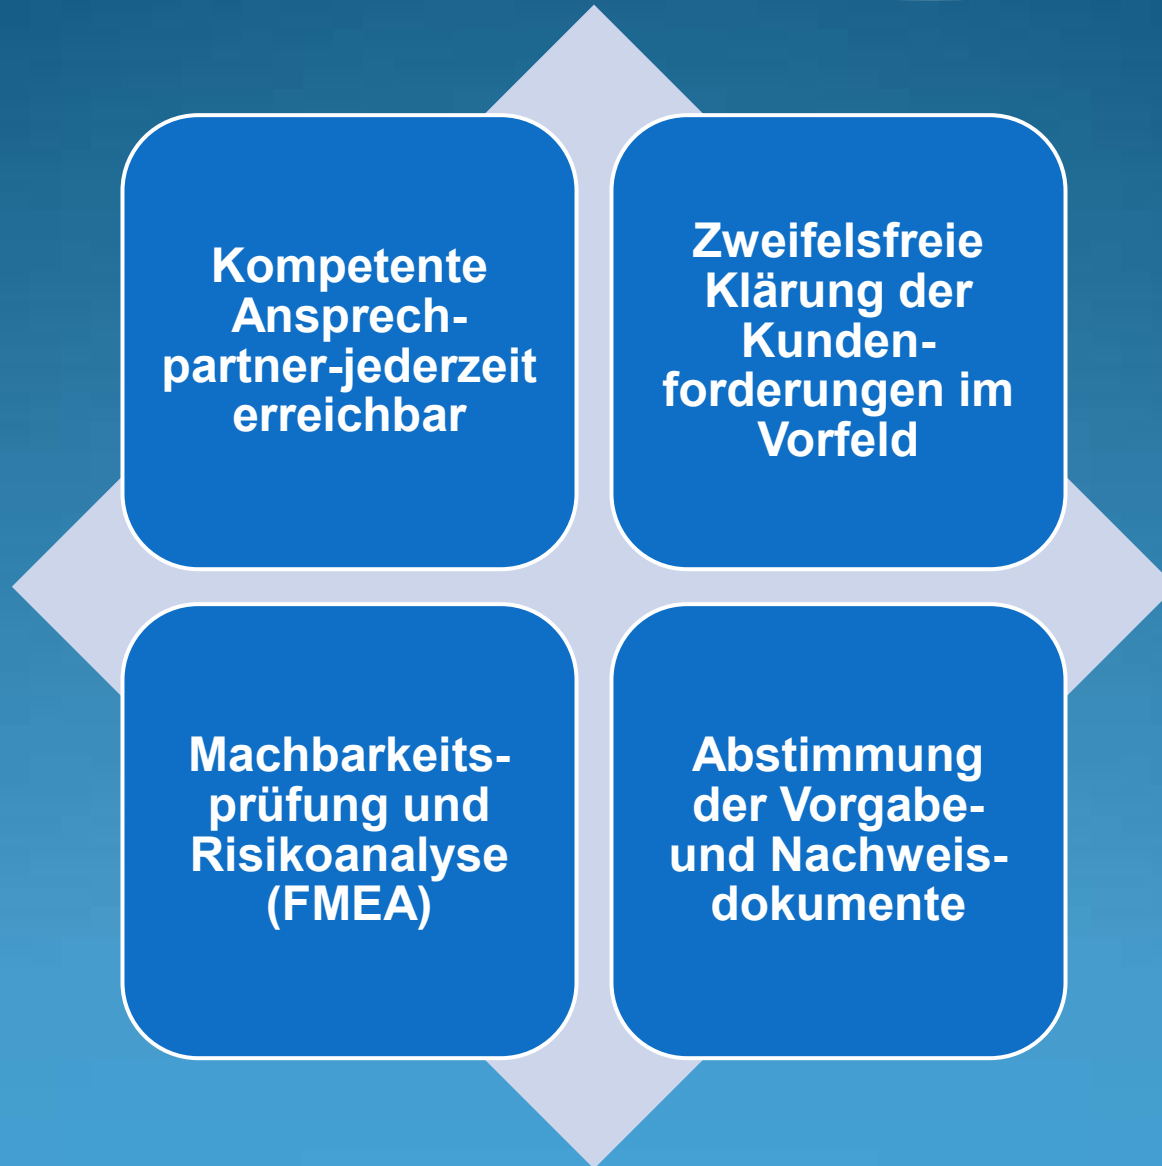

Das KUBEA-Prinzip....

KUBEA GmbH
Anton-André-Weg 1
D-77728 Oppenau

Das KUBEA –Prinzip..... Qualitätsdienstleistungen

In einem unserer 3 Standorte – oder mit unserem kompetenten Personal in Ihrem Unternehmen – **wir stellen uns immer auf Sie ein.**

Neue
Aufgaben? —
Gerne!

DQS- Zertifiziert nach
DIN EN ISO 9001

seit 2004

Beste Qualitäts – und
Lieferperformance

Reibungslose
Auftragsabwicklung

Qualifiziertes
Personal an jedem
Arbeitsplatz

Kundenorientierung
bestimmt unser Handeln

Drehteile / Stanzteile /
Montage /

Schlanke
Organisation

Wettbewerbsfähige
Konditionen

Zielführende
Prozesse

Kommunikation ohne
Reibungsverluste

Das KUBEA Prinzip.... Wir schaffen Mehrwert für den Kunden

Profitieren auch Sie vom KUBEA-Prinzip