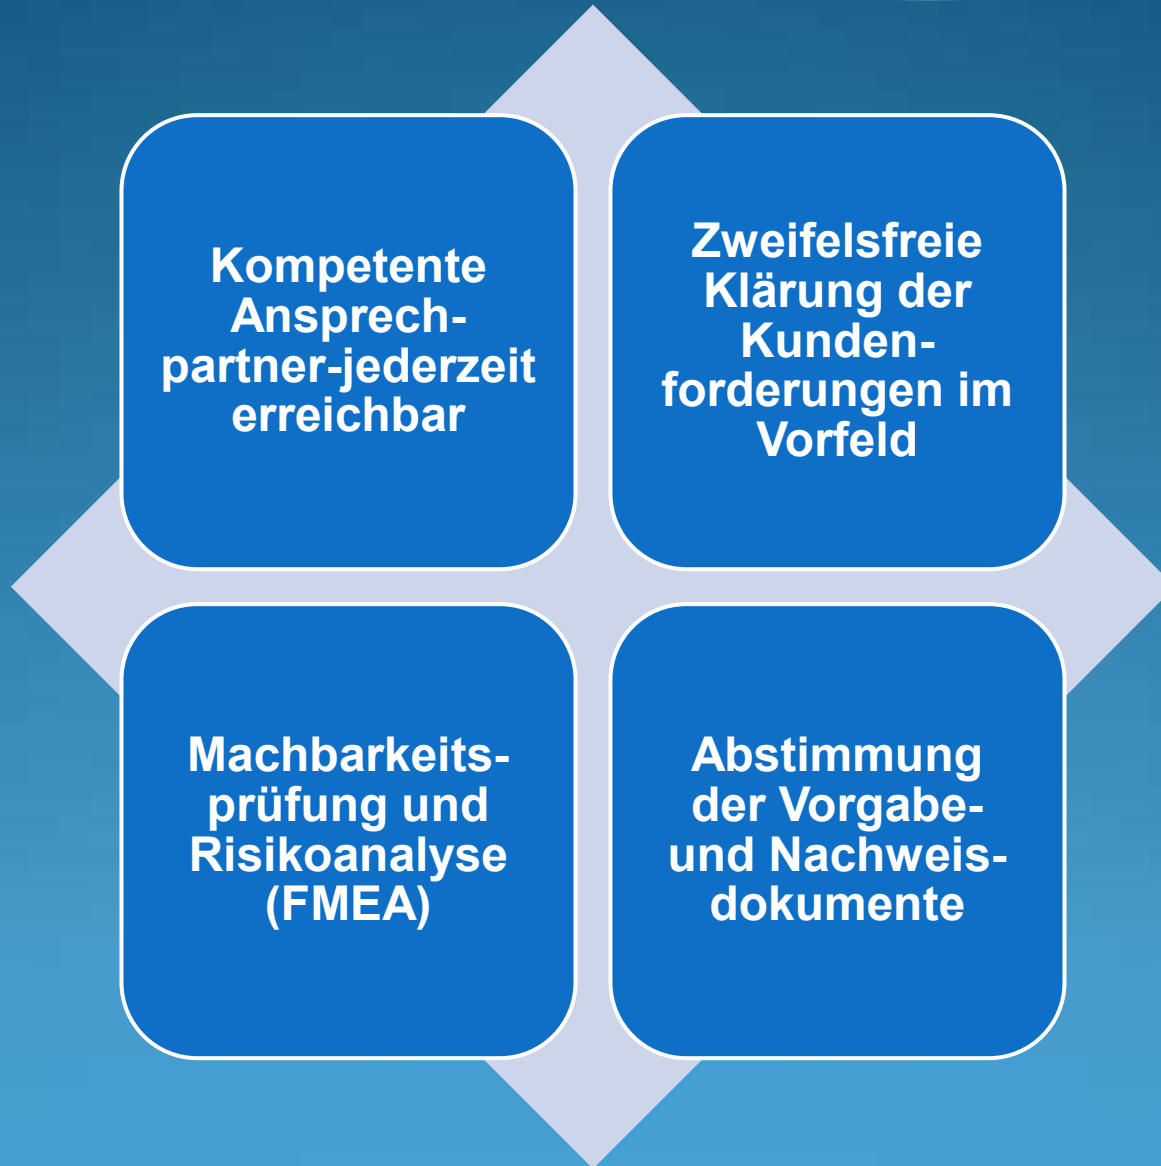

Das KUBEA-Prinzip....

KUBEA GmbH
Anton-André-Weg 1
D-77728 Oppenau

Das KUBEA –Prinzip..... Qualitätsdienstleistungen

In einem unserer 3 Standorte – oder mit unserem kompetenten Personal in Ihrem Unternehmen – **wir stellen uns immer auf Sie ein.**

Neue
Aufgaben? —
Gerne!

DQS- Zertifiziert nach
DIN EN ISO 9001

seit 2004

Beste Qualitäts – und
Lieferperformance

Reibungslose
Auftragsabwicklung

Qualifiziertes
Personal an jedem
Arbeitsplatz

Kundenorientierung
bestimmt unser Handeln

Drehteile / Stanzteile /
Montage /

Schlanke
Organisation

Wettbewerbsfähige
Konditionen

Zielführende
Prozesse

Kommunikation ohne
Reibungsverluste

Das KUBEA Prinzip.... Wir schaffen Mehrwert für den Kunden

Profitieren auch Sie vom KUBEA-Prinzip